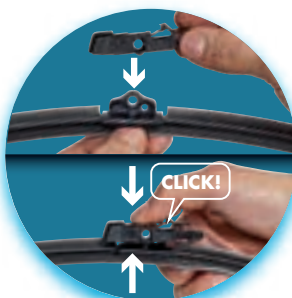

SIMPLY PLUG the adaptor R, S or T on to the blade, fit to the arm and you are ready for a safe drive.

Connectez simplement l'adaptateur R, S ou T sur l'essuie-glace, montez-le sur le bras et vous êtes prêt à rouler en toute sécurité.

MADE IN EUROPE
Fabriqué en Europe