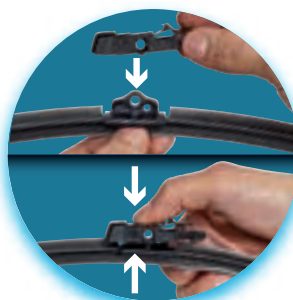

SIMPLY PLUG the adaptor
A, B or C on to the blade, fit
to the arm and you are ready
for a safe drive.

*Connectez simplement l'adaptateur A, B ou C
sur l'essuie-glace, montez-le sur le bras et
vous êtes prêt à rouler en toute sécurité.*

MADE IN EUROPE
Fabriqué en Europe