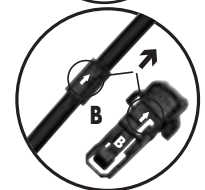

ADAPTORS AND FITTING

ADAPTATEURS ET INSTRUCTIONS DE MONTAGE

HYDROCONNECT™

FRONT
Avant

Fitting
Instruction
de montage
N°1A

Fitting
Instruction
de montage
N°1B

Fitting
Instruction
de montage
N°2A

Fitting
Instruction
de montage
N°3A

Fitting
Instruction
de montage
N°3B

Fitting
Instruction
de montage
N°4C