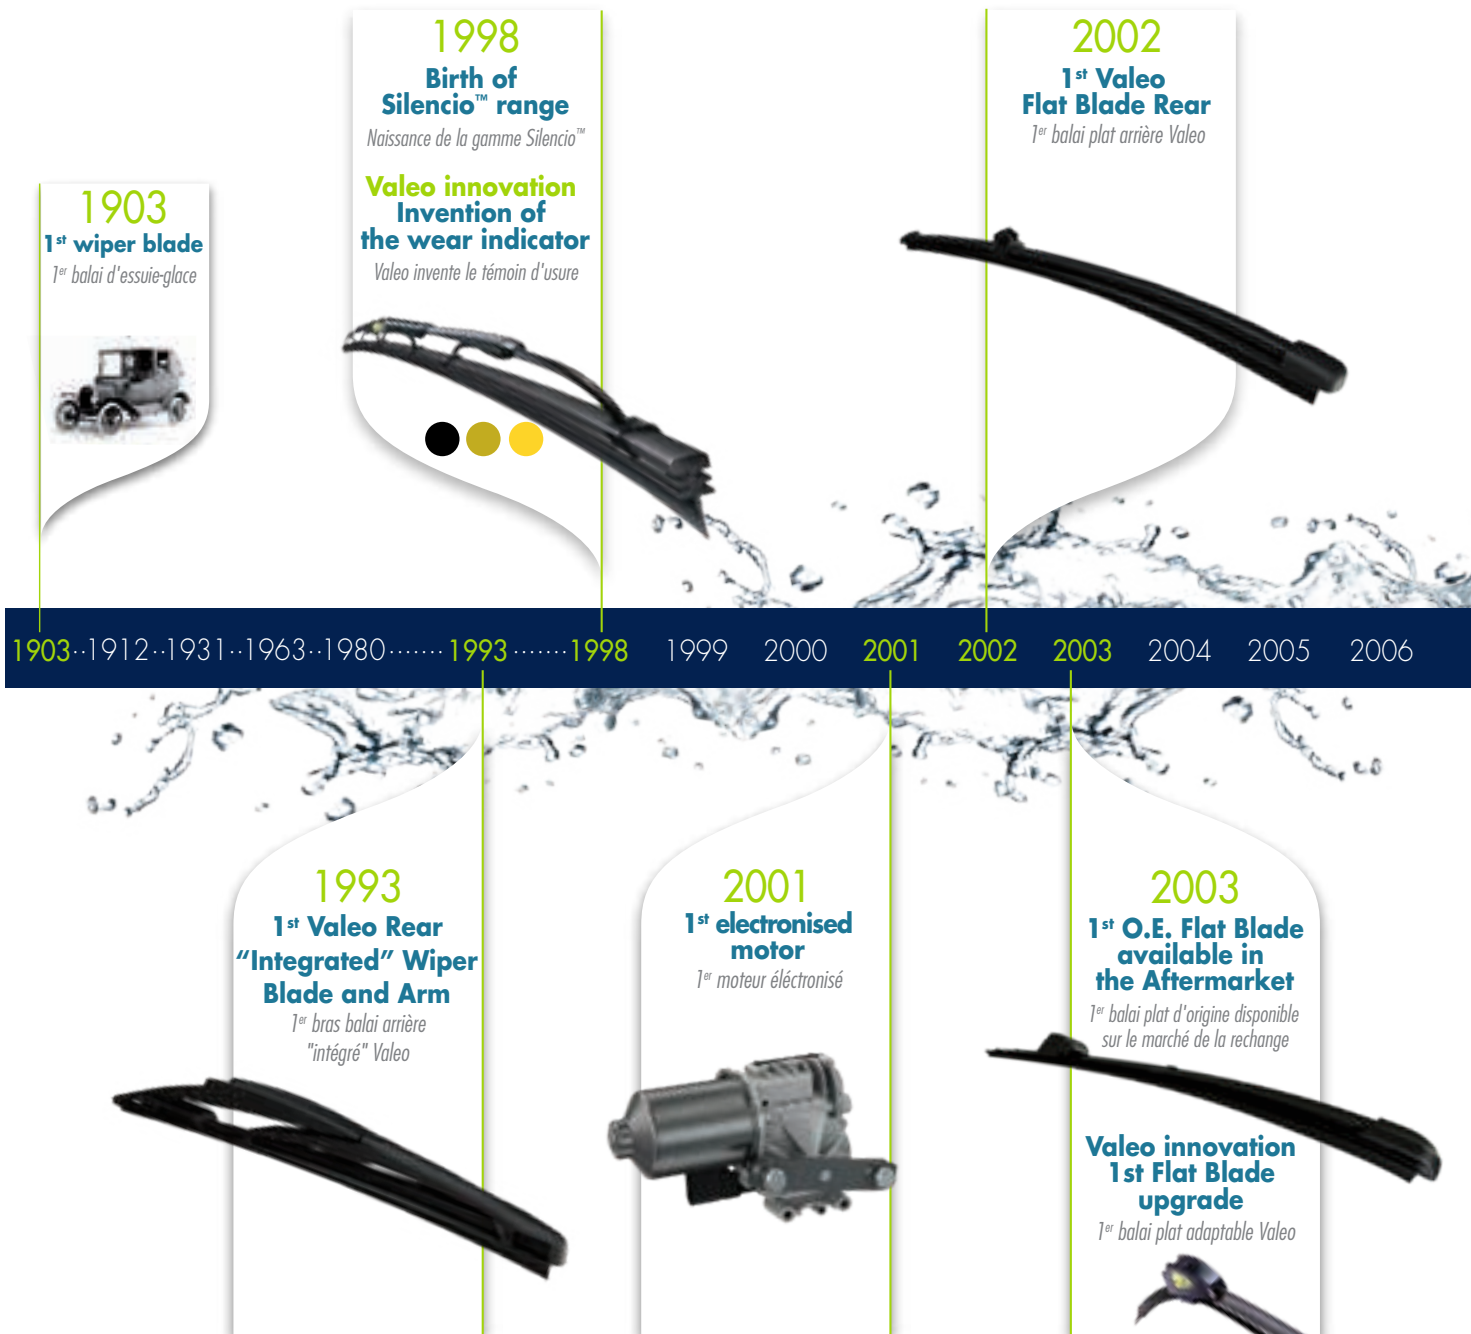

2018

Passenger Car Wiping | Essuyage véhicules de tourisme
Scheibenwischer für Pkw | Wisser personenwagen
Sistemi tergicristallo auto | Escovas para Automóveis Ligeiros
Sistemas Limpiarabrisas Turismo | Wycieraczki szyb do samochodów osobowych
Стеклоочистители для легковых автомобилей | Binek Silecek
Henkilöautojen pyyhkijänsulat | Personbilar torkarblad

LHD - LEFT HAND DRIVE
Véhicule à conduite à gauche

SILENCIOTM
THE ORIGINAL*

HYDROCONNECTTM
SOURCE OF PERFORMANCE**

*L'ORIGINAL **SOURCE DE PERFORMANCE

valeoservice.com

Valeo
Service

We care
4you

TRUST THE SPECIALIST

TRUST THE N°1 WIPER

FAITES CONFIANCE

As the **N°1 O.E. WIPER SYSTEM SPECIALIST**,
Valeo innovates and introduces to the aftermarket
the latest O.E. innovations on its premium brands

*SPÉCIALISTE N°1 DES SYSTÈMES D'ESSUYAGE en 1^{ère} monte, Valeo innove et introduit sur le marché
de la rechange les dernières innovations 1^{ère} monte dans ses gammes premium*